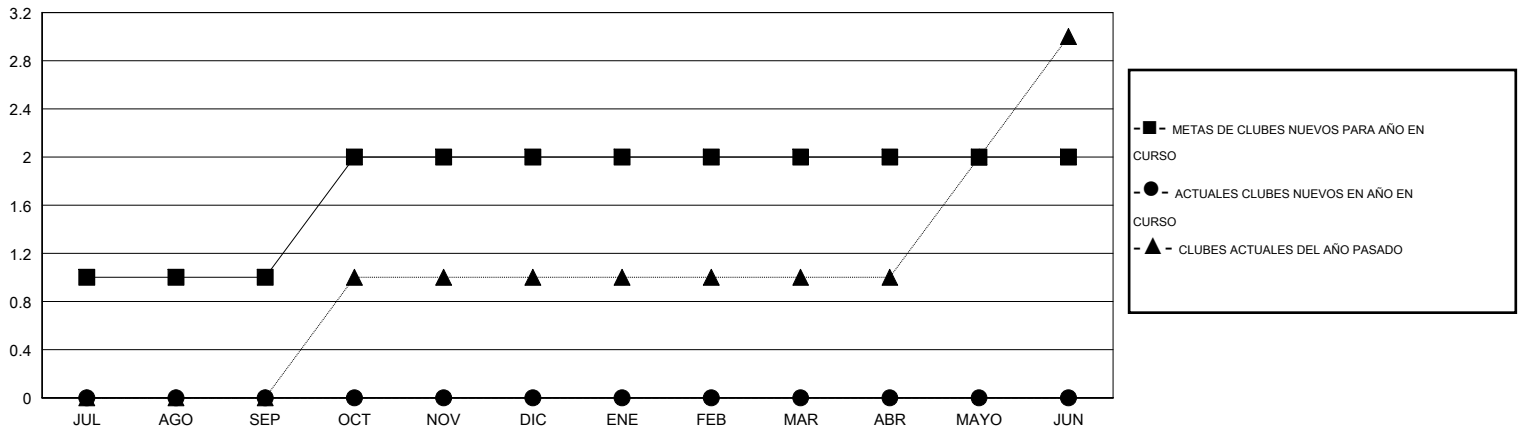

MONTHLY MEMBERSHIP PROGRESS REPORT

District M 1

Results as of: 10/31/2016

GMT: Pedro Marrello

UBICACIÓN PARAGUAY

GMT DE AE 3

Clubes					socios				
RESULTADOS DE 2016-2017					RESULTADOS DE 2016-2017				
TRIMESTRE	META DE CLUBES NUEVOS	NUEVOS CLUBES	CLUBES DADOS DE BAJA	GANANCIA/PÉRDIDA NETA	TRIMESTRE	META DE SOCIOS NUEVOS	SOCIOS FUNDADORES Y NUEVOS SOCIOS AÑADIDOS	SOCIOS DADOS DE BAJA	GANANCIA/PÉRDIDA NETA
JUL/AGO/SEP	1	0	1	-1	JUL/AGO/SEP	24	42	90	-48
OCT/NOV/DIC	1	0	0	0	OCT/NOV/DIC	36	10	13	-3
ENE/FEB/MAR	0	0	0	0	ENE/FEB/MAR	15	0	0	0
ABR/MAYO/JUN	0	0	0	0	ABR/MAYO/JUN	15	0	0	0

METAS Y CIFRA ACUMULATIVA DE CLUBES NUEVOS

METAS Y CIFRA ACUMULATIVA DE SOCIOS

CLUBES DADOS DE BAJA: 1

16 CLUBS OF 47 AÑADIERON 1 O MÁS SOCIOS NUEVOS

DISTRIBUCIÓN POR SEXO

MASCULINO 675 (50.07%)
FEMENINO 673 (49.93%)