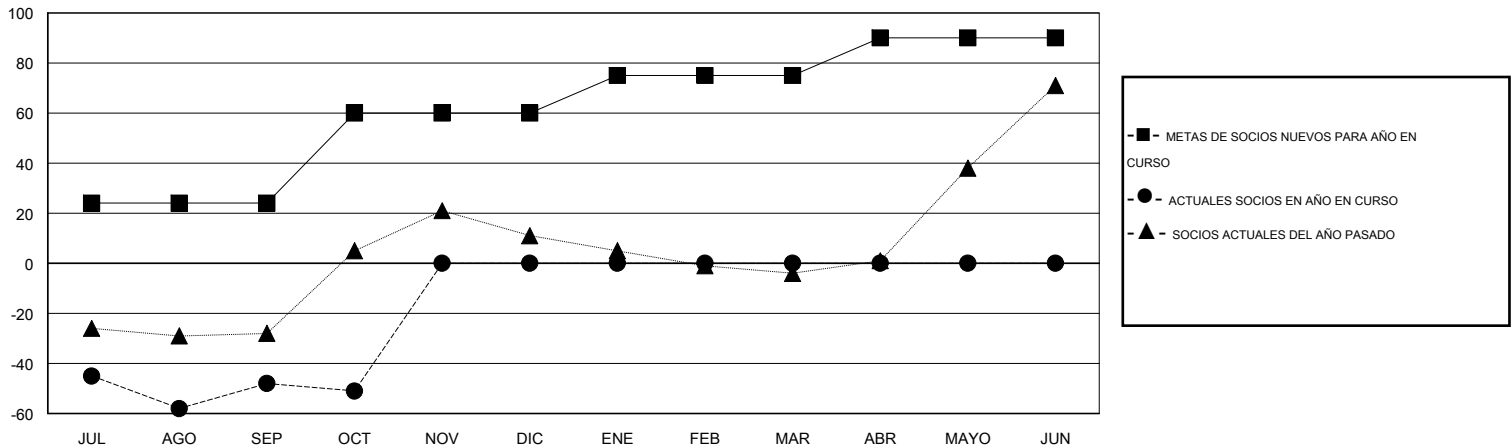

MONTHLY MEMBERSHIP PROGRESS REPORT

District M 1

Results as of: 10/31/2016

GMT: Pedro Marrello

UBICACIÓN PARAGUAY

GMT DE AE 3

Clubes					socios				
RESULTADOS DE 2016-2017					RESULTADOS DE 2016-2017				
TRIMESTRE	META DE CLUBES NUEVOS	NUEVOS CLUBES	CLUBES DADOS DE BAJA	GANANCIA/PÉRDIDA NETA	TRIMESTRE	META DE SOCIOS NUEVOS	SOCIOS FUNDADORES Y NUEVOS SOCIOS AÑADIDOS	SOCIOS DADOS DE BAJA	GANANCIA/PÉRDIDA NETA
JUL/AGO/SEP	1	0	1	-1	JUL/AGO/SEP	24	42	90	-48
OCT/NOV/DIC	1	0	0	0	OCT/NOV/DIC	36	10	13	-3
ENE/FEB/MAR	0	0	0	0	ENE/FEB/MAR	15	0	0	0
ABR/MAYO/JUN	0	0	0	0	ABR/MAYO/JUN	15	0	0	0

METAS Y CIFRA ACUMULATIVA DE CLUBES NUEVOS

METAS Y CIFRA ACUMULATIVA DE SOCIOS

CLUBES DADOS DE BAJA: 1

16 CLUBS OF 47 AÑADIERON 1 O MÁS SOCIOS NUEVOS

DISTRIBUCIÓN POR SEXO

MASCULINO 675 (50.07%)
FEMENINO 673 (49.93%)